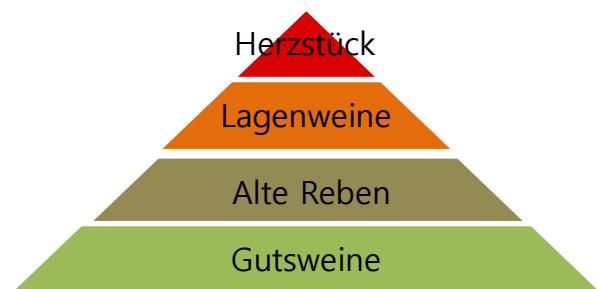

Sehr geehrter Weinfreund!

Hiermit erlauben wir uns, Ihnen unsere neueste Preisliste zu überreichen. Sie finden feinfuchtige, elegante Qualitäts- und Prädikatsweine aus den besten Weinlagen Piesports.

Alle aufgeführten Weißweine sind in eigenen Weinbergen geerntet und in unserem Weinkeller als Erzeugerabfüllung auf Flaschen gefüllt.

Lesen Sie in Ruhe diese Weinliste durch und lassen Sie uns dann Ihre Wünsche erfahren. Wir werden bemüht sein, Sie schnell und prompt zu beliefern.

Lieferungs- und Verkaufsbedingungen

Frachtkosten:

Für jede Lieferung in Deutschland, die bis zu 15 Flaschen enthält, werden